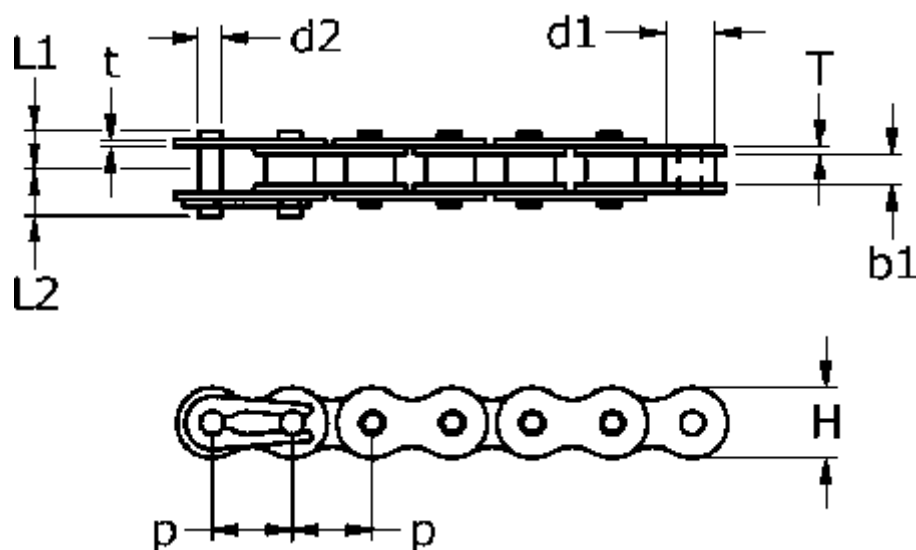

Varenummer: 613104014

Beskrivelse: Tsubaki Heavy Duty 120 HT-1 Simplex rullekæde
Heavy Duty

Mål

b1	= 25.4	T = 5.6
Brudkraft	= 167kN	t = 5.6
d1	= 22.23	
d2	= 11.11	
H	= 36.2	
L1	= 26.95	
L2	= 30.55	
P	= 38.1	